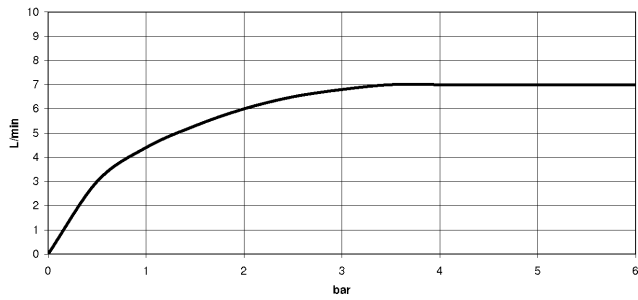

28 504 979

- saillie 180-210 mm
- rotule 30° pivotante
- PURIFY RAIN, débit max. 7 l/min (à 3 bar)
- Fonction à partir de: 6 l/min
- avec système anti-calcaire
- pomme de douche Ø 100 mm
- rosace Ø 55 mm
- raccord 1/2"

Accessoires recommandés

- Coude mural à encastrer -** 35 085 970 90
- profondeur de montage max. 163 mm
 - profondeur de montage mini. 90 mm

28 504 979

mm [inches]

Diagramme de débit

Certificats

DVGW_DW- LGA_19924.
6517DN0118.