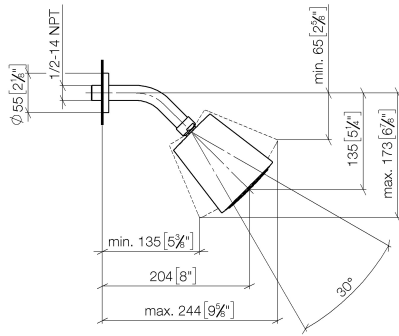

28 504 979

- saillie 180-210 mm
- rotule 30° pivotante
- PURIFY RAIN, débit max. 7 l/min (à 3 bar)
- Fonction à partir de: 6 l/min
- avec système anti-calcaire
- pomme de douche Ø 100 mm
- rosace Ø 55 mm
- raccord 1/2"

Accessoires recommandés

- Coude mural à encastrer -** 35 085 970 90
- profondeur de montage max. 163 mm
 - profondeur de montage mini. 90 mm

28 504 979

mm [inches]

Diagramme de débit

Certificats

DVGW_DW- LGA_19924.
6517DN0118.

28 504 979

Liste des pièces de rechange

N°	Article Numéro	Désignation	Fréquence de montage	Délai de livraison
1	09 27 22 003-00	rosace	1	10
2	90 14 10 026 00 90	joint	1	2
3	09 11 03 011-00	raccord	1	10
4	90 14 20 002 00 90	joint	1	2
5	90 12 05 054 00-00	douche	1	10