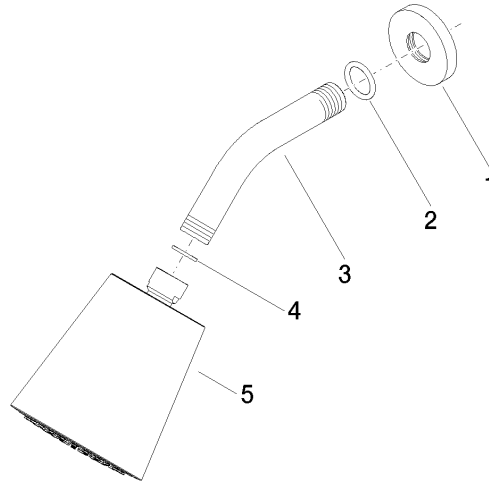

28 504 979

- saillie 180-210 mm
- rotule 30° pivotante
- PURIFY RAIN, débit max. 7 l/min (à 3 bar)
- Fonction à partir de: 6 l/min
- avec système anti-calcaire
- pomme de douche Ø 100 mm
- rosace Ø 55 mm
- raccord 1/2"

S'adapte aux gammes suivantes : TARA, LISSÉ, VAIA, META

	Chrome	28 504 979-00
	Platine brossé	28 504 979-06
	Platine	28 504 979-08
	Dark Chrome	28 504 979-19
	Or clair	28 504 979-26
	Or clair brossé	28 504 979-27
	Laiton brossé (Or 23cts)	28 504 979-28
	Noir mat	28 504 979-33
	Bronze brossé	28 504 979-42
	Champagne brossé (Or 22cts)	28 504 979-46
	Champagne (Or 22cts)	28 504 979-47
	Chrome brossé	28 504 979-93
	Dark Platinum brossé	28 504 979-99

Accessoires recommandés

- Coude mural à encastrer -** 35 085 970 90
- profondeur de montage max. 163 mm
 - profondeur de montage mini. 90 mm

28 504 979

mm [inches]

Diagramme de débit

Certificats

DVGW_DW- LGA_19924.
6517DN0118.

28 504 979

Liste des pièces de rechange

N°	Article Numéro	Désignation	Fréquence de montage	Délai de livraison
1	09 27 22 003-00	rosace	1	10
2	90 14 10 026 00 90	joint	1	2
3	09 11 03 011-00	raccord	1	10
4	90 14 20 002 00 90	joint	1	2
5	90 12 05 054 00-00	douche	1	10